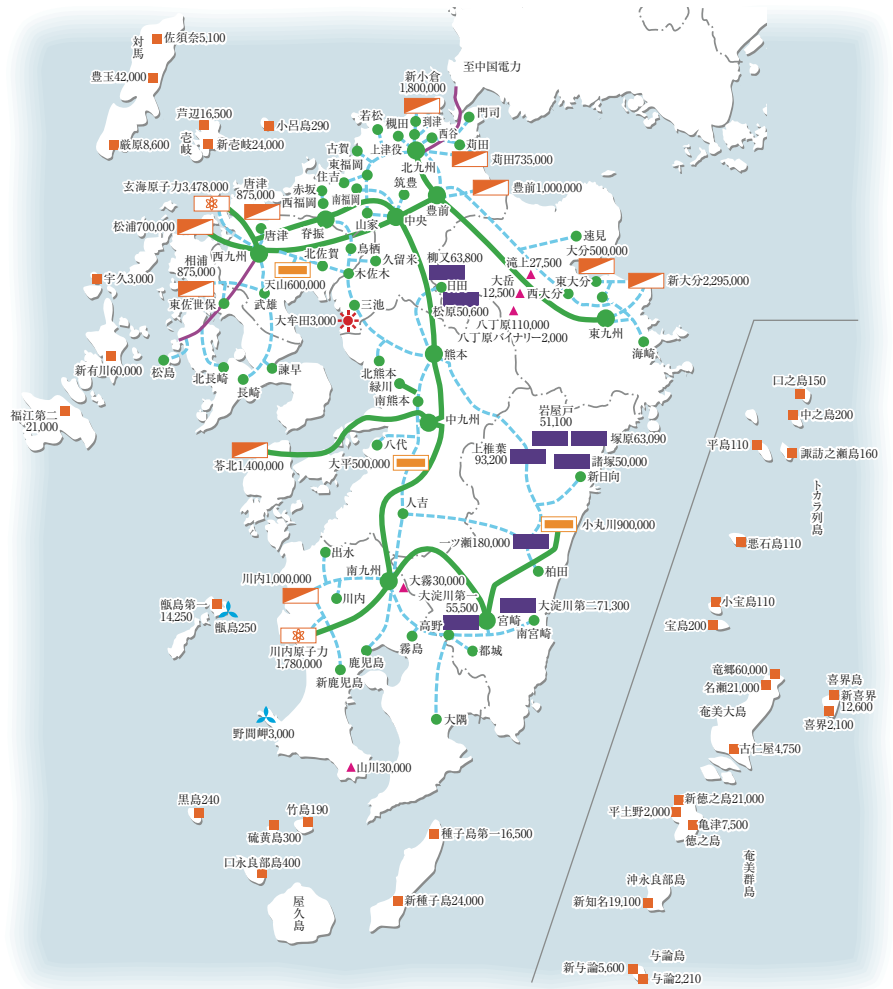

会社概要

(2011年3月末現在)

設立年月日	1951年5月1日	
資本金	2,373億円	
株主数	185,010名	
供給地域	福岡県、佐賀県、 長崎県、大分県、 熊本県、宮崎県、 鹿児島県	
売上高	13,875億円	
総資産額	38,908億円	
従業員数	12,689名	
供給設備		
水力発電所	139か所	327.9万kW
火力発電所	10か所	1,118.0万kW
地熱発電所 (バイナリー含む)	6か所	21.2万kW
内燃力発電所 (ガスタービン含む)	34か所	39.5万kW
原子力発電所	2か所	525.8万kW
風力発電所	2か所	0.3万kW
太陽光発電所	1か所	0.3万kW
自社計	194か所	2,033.0万kW
他社計	45か所	291.8万kW
発電設備合計	239か所	2,324.8万kW
変電所	584か所	7,013.8万kVA
送電線路こう長	10,417km	
配電線路こう長	136,756km	
お客さま数		
電灯	758万口	
電力	97万口	
合計	855万口	

(注)供給設備の数値については、四捨五入のため合計値が合わないことがある。

凡例

	水力発電所 (5万kW以上)		主要変電所、開閉所
	揚水発電所		50万V送電線
	火力発電所		22万V送電線
	原子力発電所		他社設備
	地熱発電所		発電所の数値は出力(kW)を示す
	内燃力発電所		
	風力発電所		
	太陽光発電所		

地域特性

- ・地熱発電設備：全国の約4割
- ・離島発電設備：全国の約5割(水力、風力を含む)