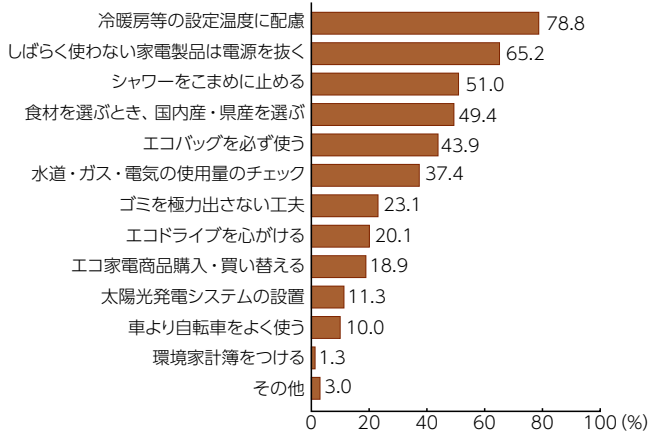

エコ・マザー活動における保護者アンケート

保護者の方々を対象に、エコ・マザー活動 (P.31) や環境に関するアンケートを実施しています。
アンケートでいただいた貴重なご意見については、エコ・マザー活動をはじめ、当社の環境活動に活かしてまいります。

(配布数：9,160、回答数：3,682 [回答率：40.2%])

環境への取組み

(複数回答可)

Q：今、ご家庭で行っている環境に配慮した暮らし方を挙げてください