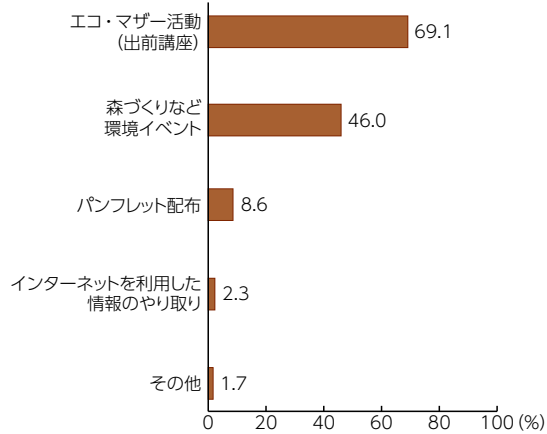

環境教育

(複数回答可)

Q：お子さまの環境教育充実のためには、どのような活動が効果的だと思いますか

環境に関するお問い合わせ等への対応

環境に関する主なお問い合わせ内容と対応 (2013年度)

項目	件数	主な内容	対応の概要
ご意見・ご要望	5	当社の環境への取組みの更なる推進について	九州ふるさとの森づくりや自治体が主催する各種ボランティア活動への当社社員の参加状況を説明し、今後も取組みを推進していくことをお伝え。
ご質問他	10	当社における温室効果ガスや大気汚染物質への対策について	火力発電所における熱効率の維持・向上への取組みや大気汚染物質を除去するフィルターの設置など、温室効果ガスや大気汚染物質の削減に繋がる取組みを説明。
		太陽光発電設備設置住宅における、二酸化炭素の排出量算定について	検針票を用いた排出量の算定方法について説明。
計	15	—	—

社外評価

社外評価

評価名	主催者	実施時期	九州電力の評価
第17回「企業の環境経営度」調査	日本経済新聞社	2013年9～11月	9位 / 14社 (電力・ガス部門)

社外表彰

表彰名	対象	実施団体	受賞年月
古賀市森づくり活動に対する感謝状	福岡営業所	古賀市役所	2013年11月
森林づくり活動功労団体表彰 [企業参画の森づくり部門]	大分支社	大分県、佐伯市、(公財)森林大分ネットほか	2013年11月
北九州市道路美化活動に対する感謝状	北九州支社	北九州市	2014年1月
省エネ推進功労者	(一財)省エネルギーセンター九州支部長表彰 豊前発電所所員 新徳之島発電所所員	(一財)省エネルギーセンター九州支部・九州地方電力利用効率化協議会	2014年2月

用語集をご覧ください

- エコドライブ
- 環境家計簿
- 温室効果ガス
- 大気汚染
- 熱効率
- 九州地方電力利用効率化協議会