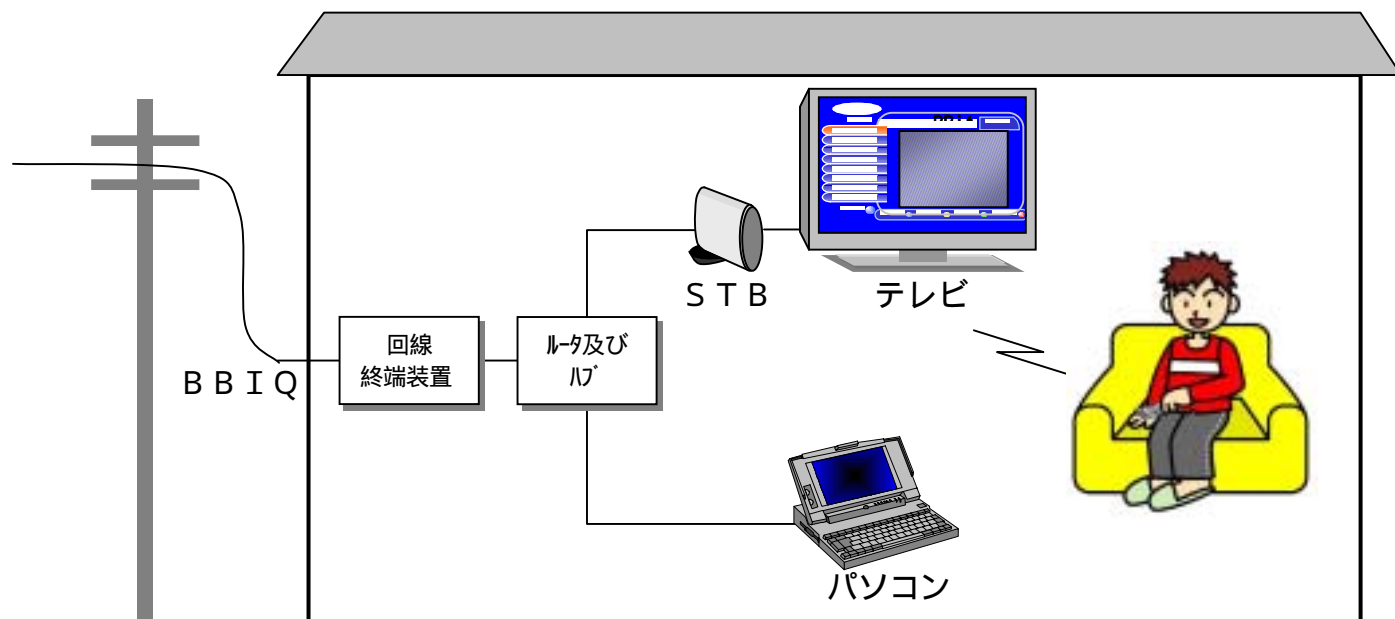

## &lt;試験サービスの概要&gt;

- 試験サービス期間：平成 16 年 12 月下旬～平成 17 年 3 月下旬までの予定
- 試験サービスエリア：福岡市及び周辺の市町（福岡市，前原市，粕屋郡，古賀市，宗像市，宗像郡，春日市，大野城市，那珂川町，筑紫野市，太宰府市，小郡市，久留米市）の B B I Q エリア
- モニター募集対象：B B I Q をご利用中の 1 0 0 名様（B B I Q の新規加入にあわせた応募も可能です。）
- ご 利 用 形 態：S T B <sup>1</sup> 及び分岐装置（ハブ等）を試験サービス期間中無償でレンタル。但し映像番組視聴料（1 映像番組あたり数百円程度）はお客さまのご負担となります。
- そ の 他：別途 B B i t - J a p a n <sup>2</sup> との契約が必要です。（映像番組視聴料は B B i t - J a p a n からのご請求になります。）

## &lt;サービス利用イメージ&gt;

- 1：セット・トップ・ボックス（S T B：Set Top Box）とは，B B I Q と家庭用のテレビの間につなぎ映像配信を実現する専用受信端末。
- 2：B B i t - J a p a n は，全国の電力会社（10 社）及び電力系情報通信会社（23 社）が連携し，ブロードバンド向けコンテンツの全国流通，ビジネスモデルの検証を目的として設立した技術研究組合。