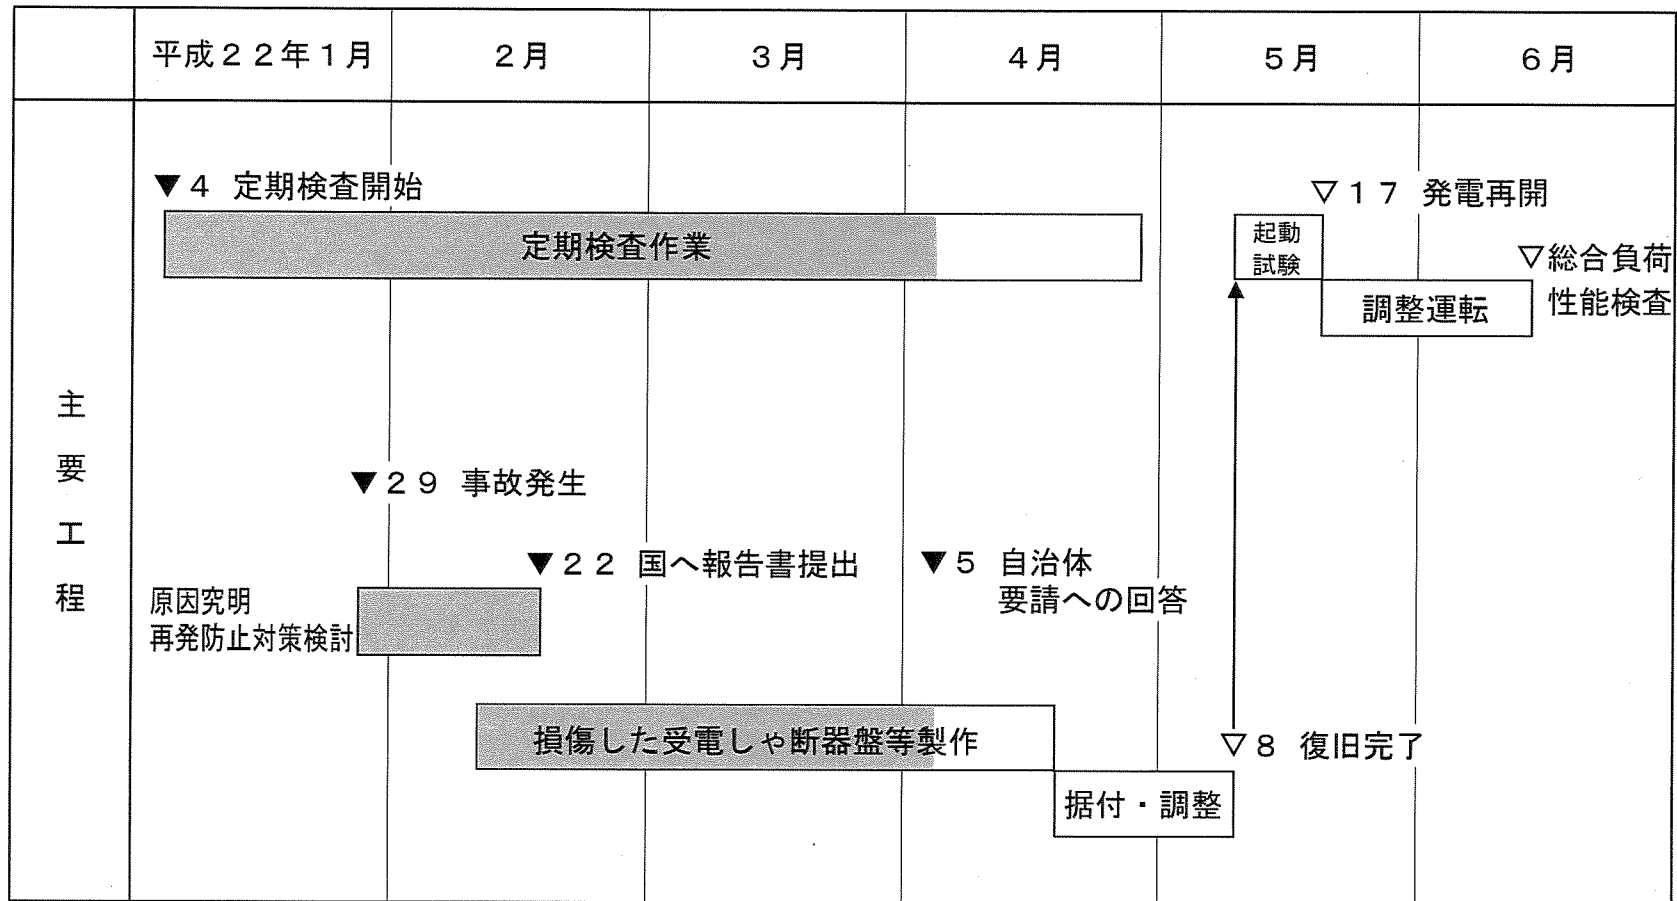

### 川内原子力発電所1号機 第20回定期検査主要工程

(参考)