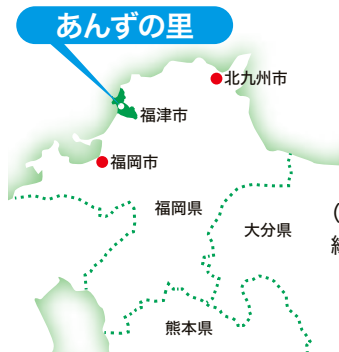

「九州ふるさとの森づくり」への参加や各社独自の地域清掃活動など、地域における環境活動に積極的に取り組んでいます。

2014年度の「九州ふるさとの森づくり」では、当社社員・家族約650名、グループ会社社員・家族約1,000名を含む約3,600名の皆さまのご協力により、「響灘・鳥がさえずる緑の回廊」(福岡県北九州市)、「古賀市ふるさとの森づくり」(福岡県古賀市)など9か所でボランティアによる育林・植樹活動を実施しました。

「響灘・鳥がさえずる
緑の回廊」
(福岡県北九州市)

>> 私の環境アクション

「あんずの里」で植樹と 急速充電器の設置を行いました (株)キューヘン

(株)キューヘン
総務部 総務グループ

お が た せい ごう
緒 方 正 剛

私たち(株)キューヘンは、会社創立55周年を迎え、今までお世話になっている地域の皆さまへお礼の意味を込めて、2015年2月に福岡県福津市にある観光名所「あんずの里」で植樹と電気自動車用急速充電器の設置を行いました。