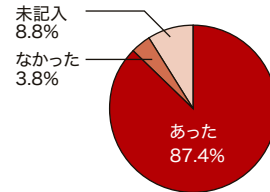

どんなに小さな意見でも
耳を傾ける姿勢が大事である。

▶ P 49 環境アクションレポートの読者アンケート

3. エコ・マザー活動における保護者アンケート

保護者の方々を対象に、エコ・マザー活動(P.32)や環境に関するアンケートを実施しています。

アンケートでいただいた貴重なご意見については、エコ・マザー活動をはじめ、当社の環境活動に活かしていきます。
(配布数:11,481、回答数:3,535[回答率:30.8%])

実施後の変化

Q:エコ・マザー活動後に、お子さまに変化がありましたか