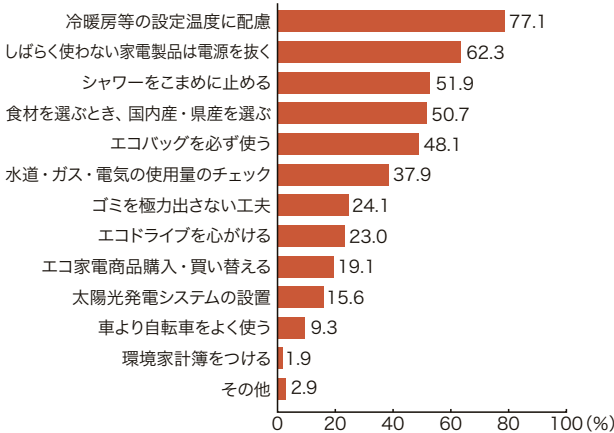

どんなに小さな意見でも
耳を傾ける姿勢が大事である。

▶ P 49 環境アクションレポートの読者アンケート

3. エコ・マザー活動における保護者アンケート

保護者の方々を対象に、エコ・マザー活動(P.32)や環境に関するアンケートを実施しています。

アンケートでいただいた貴重なご意見については、エコ・マザー活動をはじめ、当社の環境活動に活かしていきます。
(配布数:11,481、回答数:3,535[回答率:30.8%])

実施後の変化

Q:エコ・マザー活動後に、お子さまに変化がありましたか

環境への取組み

(複数回答可)

Q:今、ご家庭で行っている環境に配慮した暮らし方を挙げてください

環境教育

(複数回答可)

Q:お子さまの環境教育充実のためには、どのような活動が効果的だと思いますか