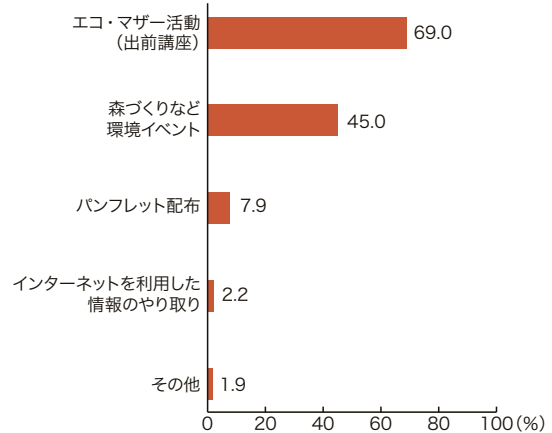

どんなに小さな意見でも
耳を傾ける姿勢が大事である。

▶ P 49 環境アクションレポートの読者アンケート

3. エコ・マザー活動における保護者アンケート

保護者の方々を対象に、エコ・マザー活動(P.32)や環境に関するアンケートを実施しています。

アンケートでいただいた貴重なご意見については、エコ・マザー活動をはじめ、当社の環境活動に活かしていきます。
(配布数:11,481、回答数:3,535[回答率:30.8%])

実施後の変化

Q:エコ・マザー活動後に、お子さまに変化がありましたか

環境への取組み

(複数回答可)

Q:今、ご家庭で行っている環境に配慮した暮らし方を挙げてください

環境教育

(複数回答可)

Q:お子さまの環境教育充実のためには、どのような活動が効果的だと思いますか